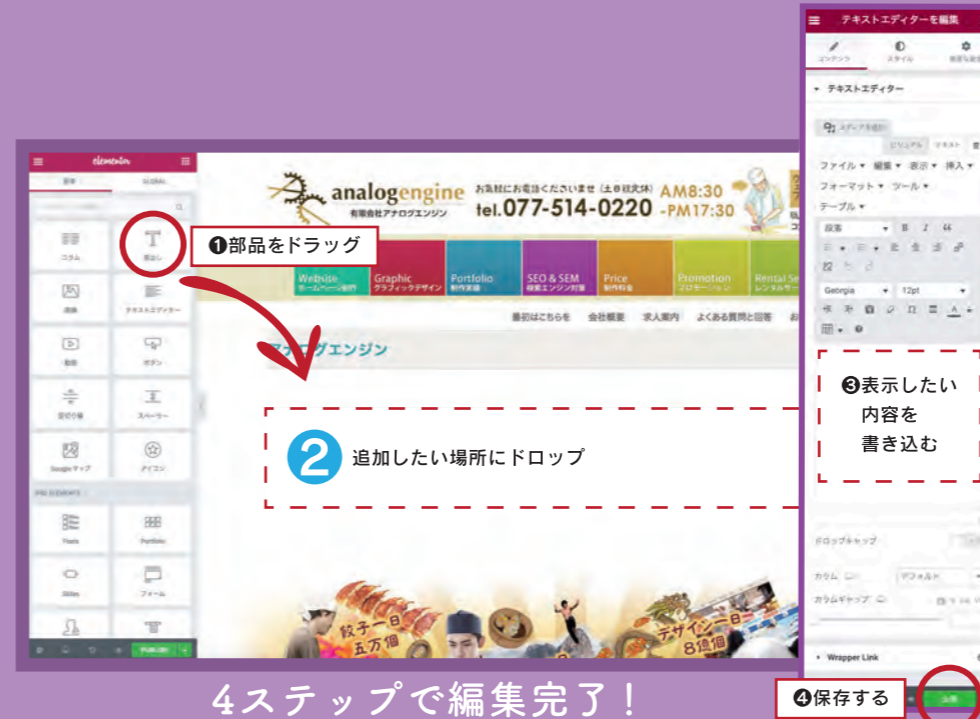

E-COMMERCE WEBSITE

ECサイト制作

CONCEPT

通販サイトを作るだけでなく、御社の商品やサービスを分析し、必要な販路の開拓を行います。また、在庫管理をはじめとした通販業務の代行もできますので、自社で通販部隊を持たずに通販事業を始めることが可能です。

- オリジナル EC サイト
- 楽天市場
- Yahoo! ショッピング
- Shopify

複数通販モール連携可

P O I N T

あ

MOBILE APPLICATION
モバイルアプリ制作

BtoC向けモバイルアプリ	
会員アプリ	シュミレーター
注文管理アプリ	ECアプリ
クーポンアプリ	ニュースアプリ

BtoB向けモバイルアプリ	
社内用SNSアプリ	カタログアプリ
業務支援アプリ	勤怠管理アプリ

- 通知機能
- GPS / 位置情報
- カメラ撮影
- バーコード読み取り
- クーポン / チケット
- スタンプ / ポイント

E

lementor

UPDATE SYSTEM

最高齢利用者82歳!? かんたんで超高機能な ホームページ更新システム

お客様自身でお好きなときに更新していただける、ホームページ簡単編集システムを導入しております。HTMLやCSSのコードの知識は必要なし! WordやExcelで簡単な文章や表を作成できる方であれば、誰でも簡単に編集していただけます。

4ステップで編集完了!

ドラッグ&ドロップで直感的に編集可能

操作講習更新サポート

文章変更 / 追加	画像変更 / 追加	リンク変更 / 追加
レイアウト変更	スマートフォン表示	スライドショー作成
マップ埋め込み	データ埋め込み	動画埋め込み

SYSTEM DESIGN

システム制作・運用

暮らしを
命を
利益を

ま も る

情報共有
業務円滑化

各種ソフト
WEBサイト
との連動