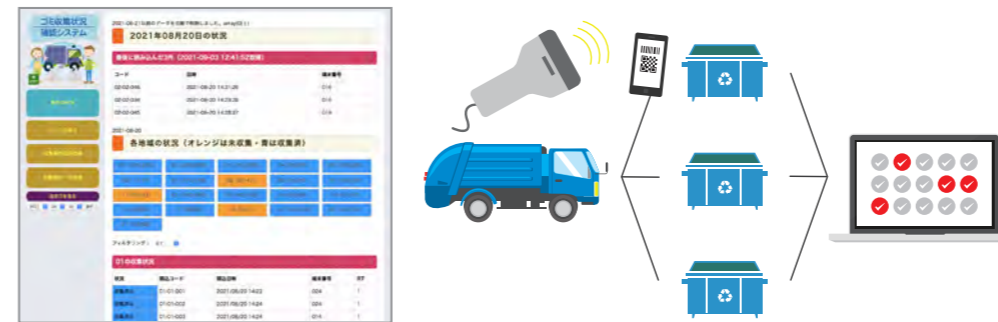

操作講習更新サポート

文章変更 / 追加	画像変更 / 追加	リンク変更 / 追加
レイアウト変更	スマートフォン表示	スライドショー作成
マップ埋め込み	データ埋め込み	動画埋め込み

SYSTEM DESIGN

システム制作・運用

暮らしを
命を
利益を

ま も る

情報共有
業務円滑化

各種ソフト
WEBサイト
との連動

外部連動
RPA 接続

CRM 顧客管理システム

活動分析	商談分析
情報共有	行動効率化

管理・分析で利益を最大化できる顧客情報管理・営業支援システム

OCR 光学文字認識システム

自動読取	学習機能
テキスト化	効率化

カルテやハガキなどにも使える一括データ変換システム

リアルタイムゴミ収集状況 管理システム

遠隔管理	経過管理
リアルタイム取得状況配信	

リアルタイムでその日の収集状況が本部で管理できる
バーコードリーディング式、状況通知・管理システム

デジタルサイネージ

遠隔サポート	専用HP作成
筐体オリジナルデザイン	

遠隔アップデート可能なタッチパネル動画再生システムをビルトイン

個人向け医療対応値計算Webシステム

半自動計算	経過管理	通知・アラート	情報共有
-------	------	---------	------