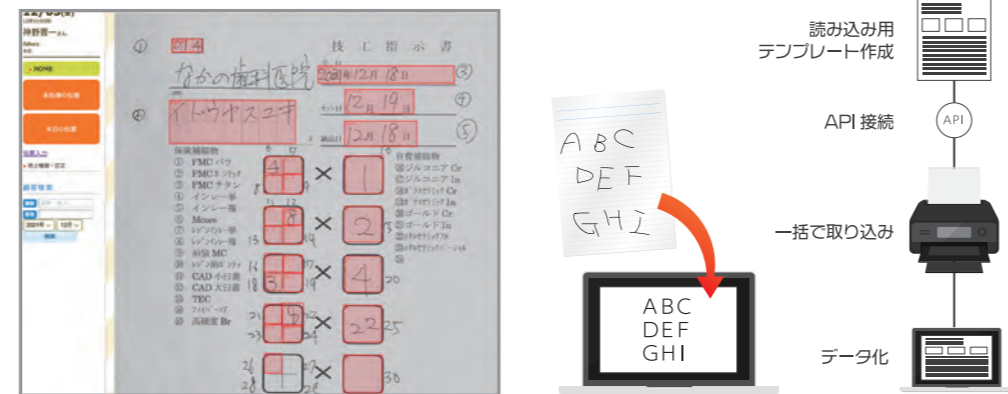

操作講習更新サポート

文章変更 / 追加	画像変更 / 追加	リンク変更 / 追加
レイアウト変更	スマートフォン表示	スライドショー作成
マップ埋め込み	データ埋め込み	動画埋め込み

SYSTEM DESIGN

システム制作・運用

暮らしを
命を
利益を

ま も る

情報共有
業務円滑化

各種ソフト
WEBサイト
との連動

外部連動
RPA 接続

CRM 顧客管理システム

活動分析	商談分析
情報共有	行動効率化

管理・分析で利益を最大化できる顧客情報管理・営業支援システム

OCR 光学文字認識システム

自動読取	学習機能
テキスト化	効率化

カルテやハガキなどにも使える一括データ変換システム

リアルタイムゴミ収集状況 管理システム